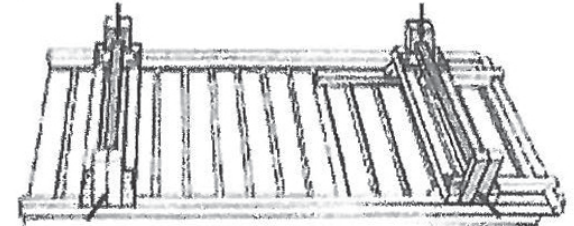

ΒΗΜΑ 1

Δημιουργούμε τις αψίδες του κρεβατιού βιδώνοντας τις κολόνες με τις βίδες.

STEP 1

Create the arches of the sunbed by screwing the columns together.

ΒΗΜΑ 2

Τοποθετούμε τα πόδια και βιδώνουμε τις 8 βίδες. Σφίγγουμε δυνατά μέχρι η κάθε βίδα να μπει πλήρως στη βάση του ποδιού.

STEP 2

Place the legs and screw them tight on the sun bed until the entire screw is in.

ΒΗΜΑ 3

Τοποθετούμε τις οριζόντιες ξύλινες μπάρες και βιδώνουμε τις πλάγιες βίδες.

STEP 3

Place the horizontal wooden bars and screw them from the side.