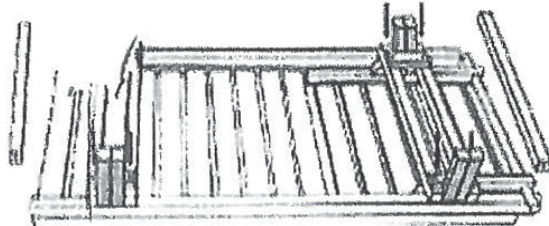

Οδηγίες Συναρμολόγησης

Στο πακέτο περιλαμβάνονται οι ξυλόβιδες συναρμολόγησης. Απαιτούμενα εργαλεία ένα κατσαβίδι και ένα σφυρί.

Assembly Instructions

Screws are included. A hammer and a screwdriver are required.

ΒΗΜΑ 1

Δημιουργούμε τις αψίδες του κρεβατιού βιδώνοντας τις κολόνες με τις βίδες.

STEP 1

Create the arches of the sunbed by screwing the columns together.

ΒΗΜΑ 2

Τοποθετούμε τα πόδια και βιδώνουμε τις 8 βίδες. Σφίγγουμε δυνατά μέχρι η κάθε βίδα να μπει πλήρως στη βάση του ποδιού.