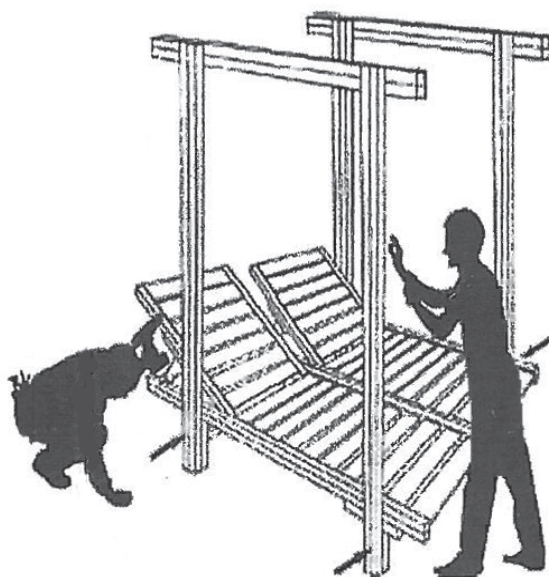

ΒΗΜΑ 1

Δημιουργούμε τις αψίδες του κρεβατιού βιδώνοντας τις κολόνες με τις βίδες.

STEP 1

Create the arches of the sunbed by screwing the columns together.

ΒΗΜΑ 2

Τοποθετούμε τα πόδια και βιδώνουμε τις 8 βίδες. Σφίγγουμε δυνατά μέχρι η κάθε βίδα να μπει πλήρως στη βάση του ποδιού.

STEP 2

Place the legs and screw them tight on the sun bed until the entire screw is in.

ΒΗΜΑ 3

Τοποθετούμε τις οριζόντιες ξύλινες μπάρες και βιδώνουμε τις πλάγιες βίδες.

STEP 3

Place the horizontal wooden bars and screw them from the side.

ΒΗΜΑ 4

Βιδώνουμε τις ξαπλώστρες μεταξύ τους όπως το σχέδιο.

STEP 4

Screw the sunbeds together as shown.

ΒΗΜΑ 5

Βιδώνουμε τις αψίδες όπως στο σχέδιο.

STEP 5

Screw the arches as shown.