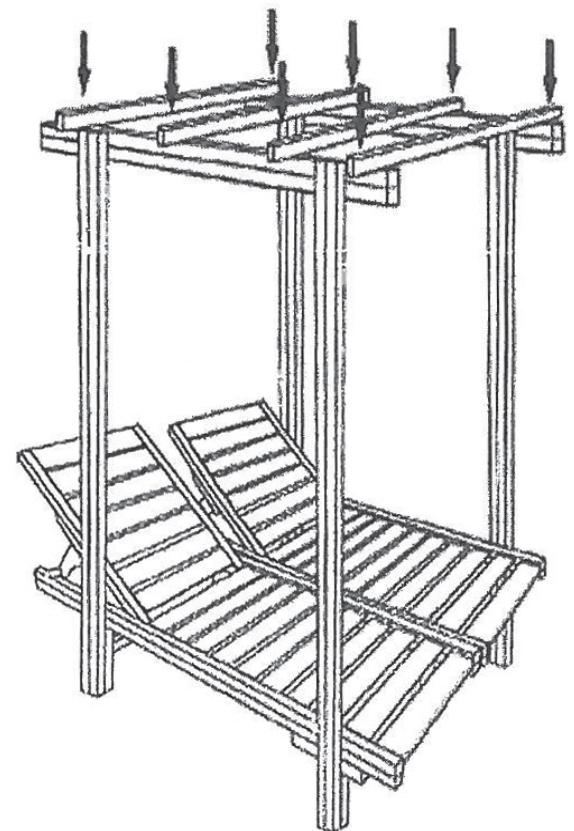

STEP 2

Place the legs and screw them tight on the sun bed until the entire screw is in.

ΒΗΜΑ 3

Τοποθετούμε τις οριζόντιες ξύλινες μπάρες και βιδώνουμε τις πλάγιες βίδες.

STEP 3

Place the horizontal wooden bars and screw them from the side.

ΒΗΜΑ 4

Βιδώνουμε τις ξαπλώστρες μεταξύ τους όπως το σχέδιο.

STEP 4

Screw the sunbeds together as shown.

ΒΗΜΑ 5

Βιδώνουμε τις αψίδες όπως στο σχέδιο.

STEP 5

Screw the arches as shown.