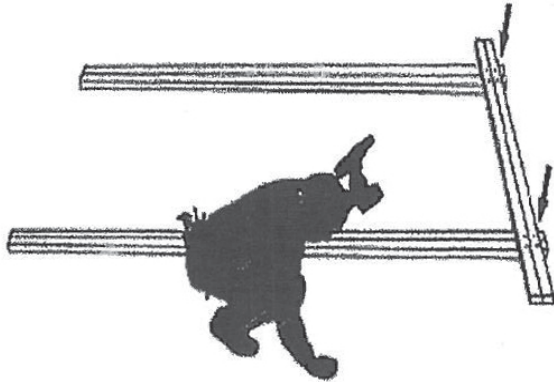

Οδηγίες Συναρμολόγησης

Στο πακέτο περιλαμβάνονται οι ξυλόβιδες συναρμολόγησης. Απαιτούμενα εργαλεία ένα κατσαβίδι και ένα σφυρί.

Assembly Instructions

Screws are included. A hammer and a screwdriver are required.

ΒΗΜΑ 1

Δημιουργούμε τις αψίδες του κρεβατιού βιδώνοντας τις κολόνες με τις βίδες.

STEP 1

Create the arches of the sunbed by screwing the columns together.

ΒΗΜΑ 2

Τοποθετούμε τα πόδια και βιδώνουμε τις 8 βίδες. Σφίγγουμε δυνατά μέχρι η κάθε βίδα να μπει πλήρως στη βάση του ποδιού.